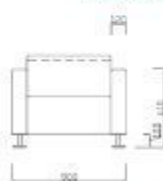

Bank nolabel #4

bank 200/230cm

1 arm bank 178/208cm

ligement 200cm

chaiselonque 180cm

hoeelement

fauteuil