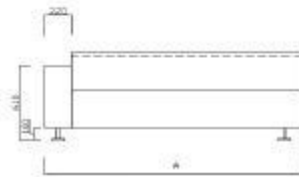

Bank nolabel #4

bank 200/230cm

1 arm bank 178/208cm

ligement 200cm

chaiselonque 180cm

hoeelement

fauteuil