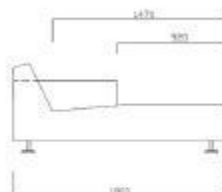

Bank nolabel #4

bank 200/230cm

1 arm bank 178/208cm

ligement 200cm

chaiselonque 180cm

hoeelement

fauteuil