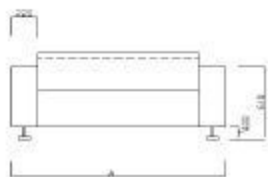

Bank nolabel #4

bank 200/230cm

1 arm bank 178/208cm

ligement 200cm

chaiselonque 180cm

hoeelement

fauteuil