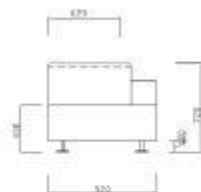

Bank nolabel #4

bank 200/230cm

1 arm bank 178/208cm

ligement 200cm

chaiselonque 180cm

hoeelement

fauteuil