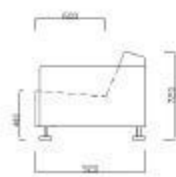

Bank nolabel #4

bank 200/230cm

1 arm bank 178/208cm

ligement 200cm

chaiselonque 180cm

hoeelement

fauteuil