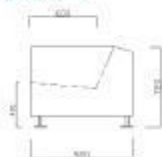

Bank nolabel #4

bank 200/230cm

1 arm bank 178/208cm

ligement 200cm

chaiselonque 180cm

hoeelement

fauteuil