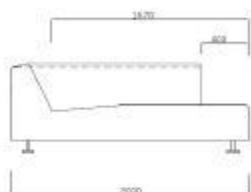

Bank nolabel #4

bank 200/230cm

1 arm bank 178/208cm

ligement 200cm

chaiselonque 180cm

hoeelement

fauteuil