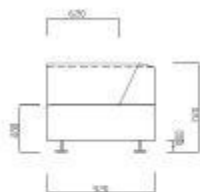

Bank nolabel #4

bank 200/230cm

1 arm bank 178/208cm

ligement 200cm

chaiselonque 180cm

hoeelement

fauteuil