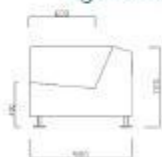

Bank nolabel #4

bank 200/230cm

1 arm bank 178/208cm

ligement 200cm

chaiselonque 180cm

hoeelement

fauteuil